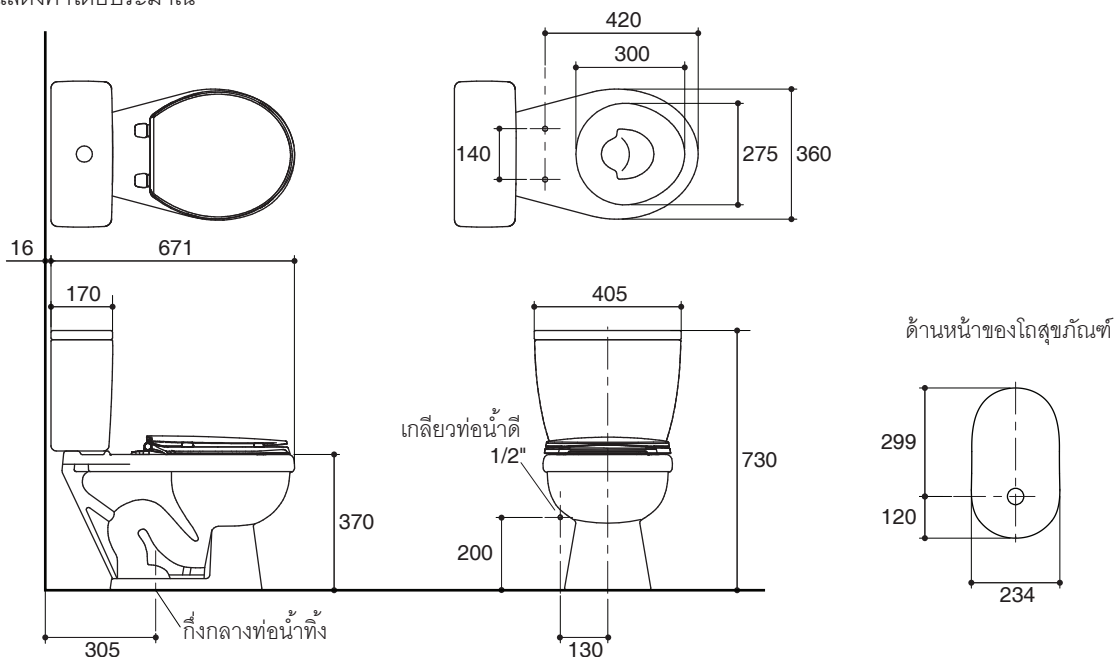

Dimensions are approximate.
Unit: mm

Note: The recommended dimension for installation can be adjusted according to user preferences and layout.

Product Diagram

สุขภัณฑ์สองชิ้นพร้อมฝารองนั่ง K-99055X

คุณลักษณะ

มาตรฐาน

- คุณสมบัติตามมาตรฐาน
- มอก. 792-2554

ข้อมูลเฉพาะ

สุขภัณฑ์	
ลักษณะ	สุขภัณฑ์สองชิ้น, หน้ากลม
การใช้น้ำชำระล้างต่อครั้ง	4.8 ลิตร
ขนาดท่อน้ำทิ้ง	51 มม.
ผิวหน้าน้ำ	165 x 145 มม.
ความลึกจากขอบโถสุขภัณฑ์ถึงผิวหน้าน้ำ	192 มม.
ระยะห่างระหว่างรูยึดฝารองนั่ง	140 มม.

ส่วนประกอบสุขภัณฑ์	
โถสุขภัณฑ์	K-17710X
ถังพักน้ำ	K-98999X-LT
ฝาปิดถังพักน้ำ	1047059-SP
ฝารองนั่งหน้ากลม	K-2656X

ข้อสังเกตสำหรับการติดตั้ง

ติดตั้งผลิตภัณฑ์โดยใช้คู่มือแนะนำการติดตั้ง

รุ่นผลิตภัณฑ์

รุ่น	ชื่อผลิตภัณฑ์	สี/วัสดุเคลือบผิว
K-99055X	สุขภัณฑ์สองชิ้นแบบท่อน้ำทิ้งลงพื้น รุ่น นิว ไชฟอนเซฟ พร้อมฝารองนั่ง	WK: สีขาว

ขนาดระยะแสดงค่าโดยประมาณ

หน่วย: มม.

หมายเหตุ: ระยะแนะนำการติดตั้งสามารถปรับได้ตามความเหมาะสมของผู้ใช้งานและพื้นที่ติดตั้ง

ภาพแสดงผลิตภัณฑ์