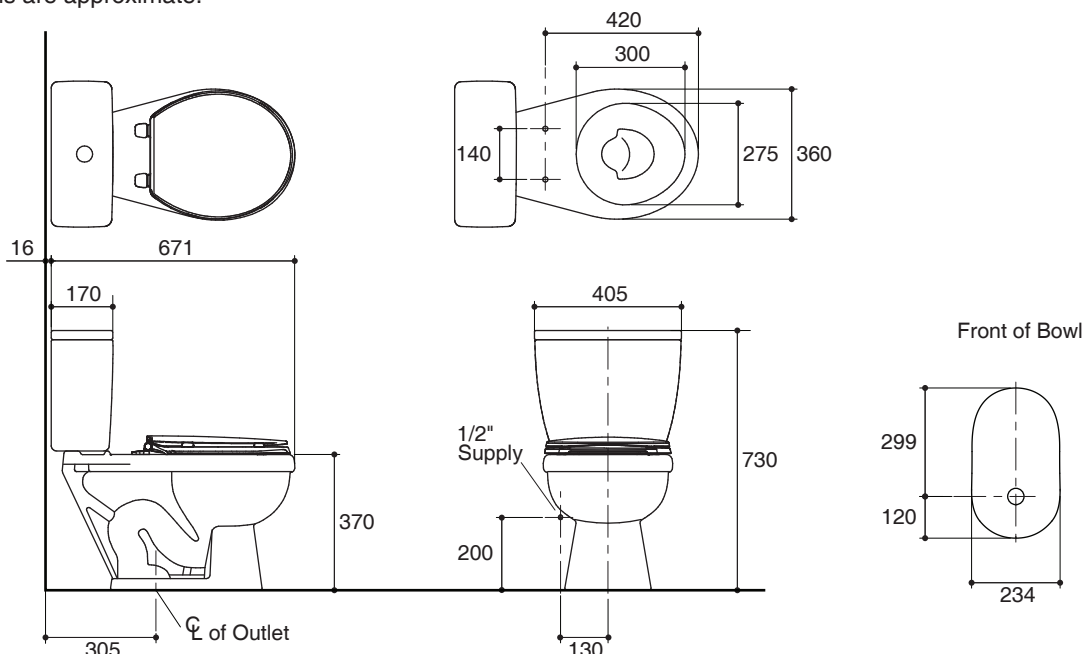

TWO-PIECE TOILET WITH SEAT K-99055X

Features

- Vitreous china
- Round bowl
- Includes seat
- Includes polished chrome push button
- Siphonic wash down flushing system
- 4.8 liter per flush
- 305 mm rough-in for S-trap
- 671 x 405 x 730 mm

Codes/Standards Applicable

Specified model meets or exceeds the following:

- TIS 792-2554

Technical Information

Fixture:	
Configuration	two-piece, round
Water per flush	4.8 liter
Passageway	51 mm
Water area	165 x 145 mm
Water depth from rim	192 mm
Seat post hole centers	140 mm

Dimensions are approximate.
Unit: mm

Note: The recommended dimension for installation can be adjusted according to user preferences and layout.

Product Diagram

สุขภัณฑ์สองชิ้นพร้อมฝารองนั่ง K-99055X

คุณลักษณะ

มาตรฐาน

- คุณสมบัติตามมาตรฐาน
- มอก. 792-2554

ข้อมูลเฉพาะ

สุขภัณฑ์	
ลักษณะ	สุขภัณฑ์สองชิ้น, หน้ากลม
การใช้น้ำชำระล้างต่อครั้ง	4.8 ลิตร
ขนาดท่อน้ำทิ้ง	51 มม.
ผิวหน้าน้ำ	165 x 145 มม.
ความลึกจากขอบโถสุขภัณฑ์ถึงผิวหน้าน้ำ	192 มม.
ระยะห่างระหว่างรูยึดฝารองนั่ง	140 มม.